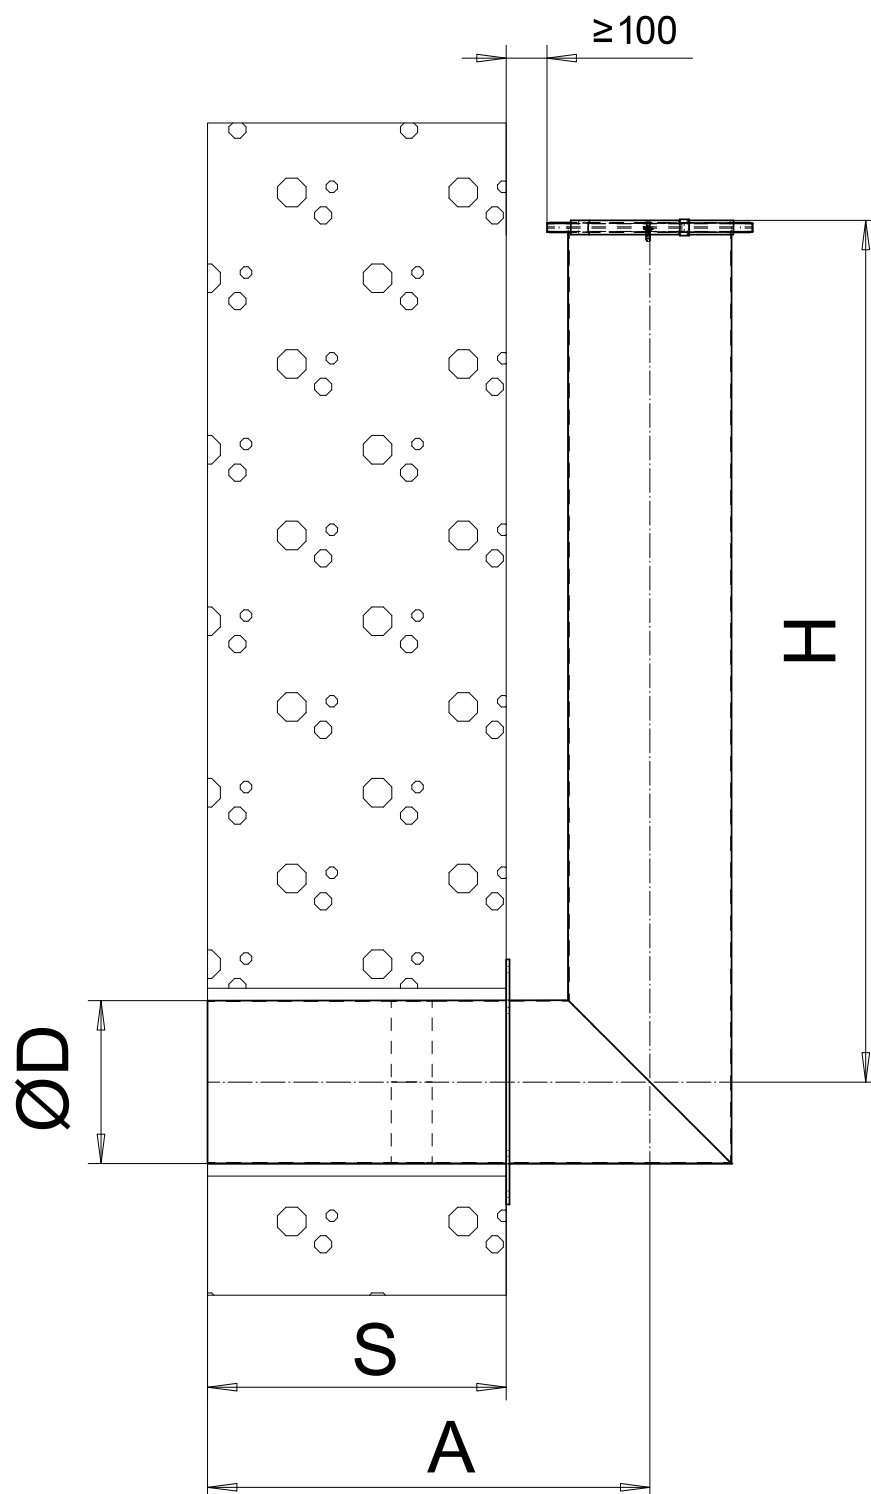

## Kulmamalli

**Savunpoistoputken kansi  $\geq 800$  mm maasta, suositus.**

### Yleiset mittatiedot:

Koko	Putki $\varnothing$ FeZn	Seinälaippa	Reikävaraus $\varnothing D$ min
250	273,0*5,0	360*360	280
400	400*2,0	550*550	420

### Tilaukseen ja tarjoukseen tarvittavat tiedot:

Putkikoko:	H mitta:	S mitta:	A mitta:	(Reikävaraus $\varnothing D$ ):	Kappalemäärä: