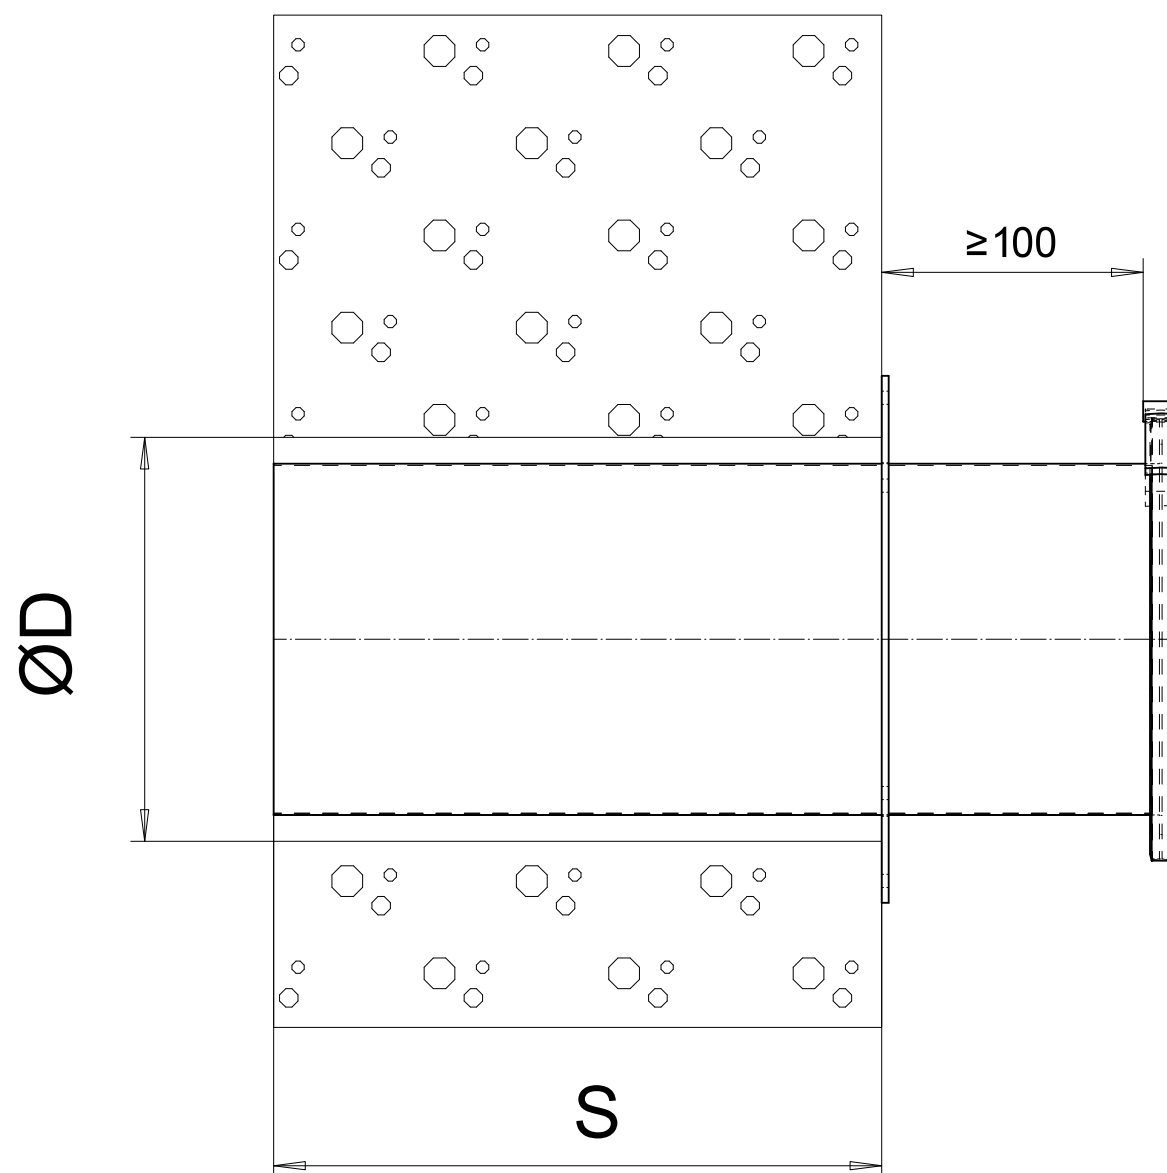

## Seinämalli

**Savunpoistoputken alareuna  $\geq 400$  mm maasta (suositus)**

### Yleiset mittatiedot:

Koko	Putki $\varnothing$ FeZn	Seinälaippa	Reikävaraus $\varnothing D$ min
250	273,0*5,0	360*360	280
400	400*2,0	550*550	420

### Tilaukseen ja tarjoukseen tarvittavat tiedot:

Putkikoko:	S mita:	(Reikävaraus $\varnothing D$ ):	Kappalemäärä: