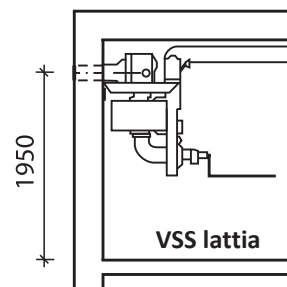

# IVL laitteiston läpivientiputki

LP-1P n:o 2

VSS ulkopuoli

VSS sisäpuoli

## asennusmittoja:

LP-1P IVL -laitteiston läpivienti, etäisyydet ja suojahäkki

LP-1P IVL -laitteiston läpivienti, korkeus

LP-1P IVL -laitteiston läpivienti, etäisyydet luukusta ja seinistä