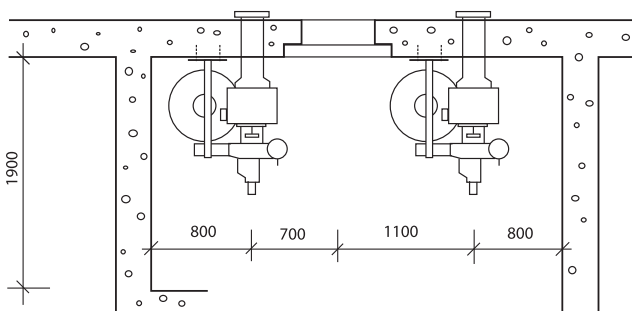

# IVL laitteiston läpivientiputki

LP-1P n:o 2

VSS ulkopuoli

VSS sisäpuoli

## asennusmittoja:

LP-1P IVL -laitteiston läpivienti, etäisyydet ja suojahäkki

LP-1P IVL -laitteiston läpivienti, korkeus

LP-1P IVL -laitteiston läpivienti, etäisyydet luukusta ja seinistä