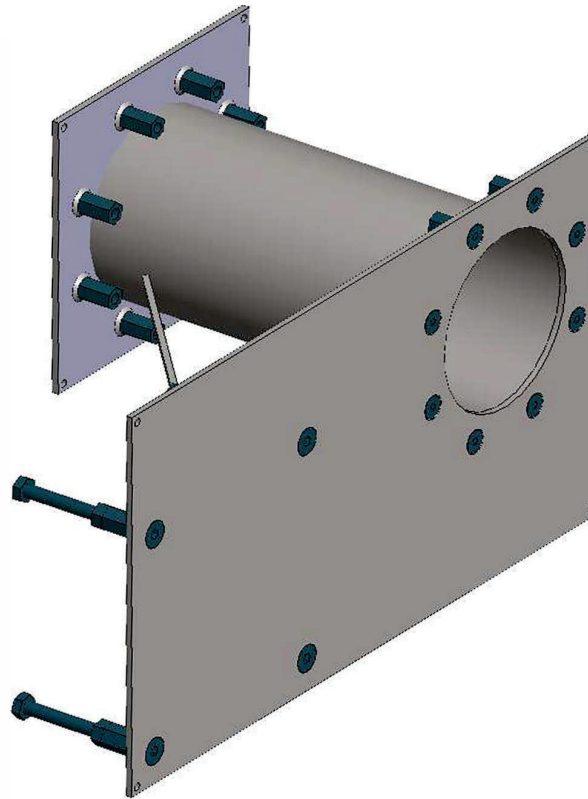

# IVL laitteiston läpivientiputki

LP-1P n:o 2

VSS ulkopuoli

VSS sisäpuoli

## asennusmittoja:

LP-1P IVL -laitteiston läpivienti, etäisyydet ja suojahäkki

LP-1P IVL -laitteiston läpivienti, korkeus

LP-1P IVL -laitteiston läpivienti, etäisyydet luukusta ja seinistä