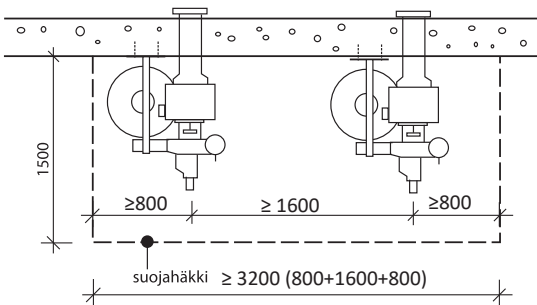

# IVL laitteiston läpivientiputki

LP-1P n:o 2

VSS ulkopuoli

VSS sisäpuoli

## asennusmittoja:

LP-1P IVL -laitteiston läpivienti, etäisyydet ja suojahäkki

LP-1P IVL -laitteiston läpivienti, korkeus

LP-1P IVL -laitteiston läpivienti, etäisyydet luukusta ja seinistä