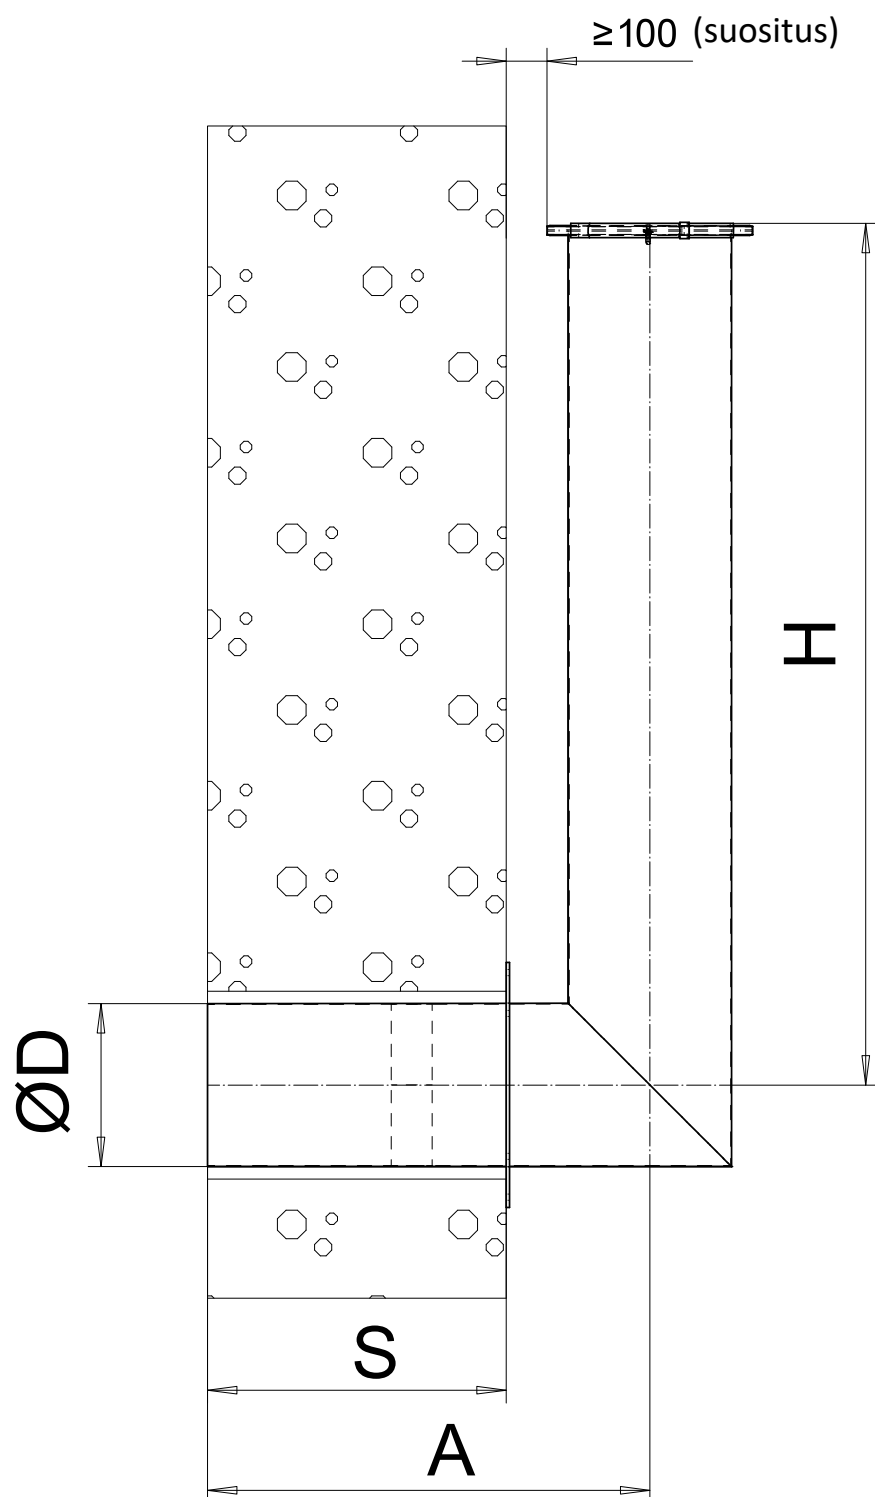

Savunpoistoputki SP

Kulmamalli

Savunpoistoputken kansi ≥ 800 mm maasta, suositus.

Yleiset mittatiedot:

Koko	Putki \varnothing FeZn	kansi \varnothing	Seinälaippa
250	273,0*4,5	360	360*360
400	400*2,0	510	550*500

Tarjoukseen ja tilaukseen tarvittavat mittatiedot:

Koko	H mitta	S mitta	A mitta	Reikävaraus \varnothing D	Kappalemäärä